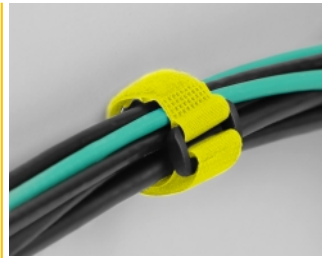

Packungsinhalt

- 5 x Klettkabelbinder

Abbildungen