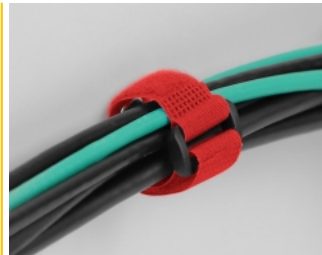

Packungsinhalt

- 5 x Klettkabelbinder

Abbildungen