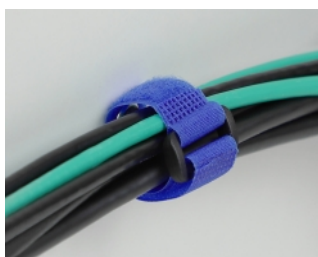

Klett-Kabelbinder mit Schlaufe und Befestigungsöse L 190 x B 25 mm blau 5 Stück

Beschreibung

Diese Klettkabelbinder von Delock eignen sich ideal zum platzsparenden Bündeln von z. B. einzelnen Kabeln, Drähten, Schläuchen oder Leitungen.

Öse zum Befestigen

Die Öse erlaubt das Fixieren oder Einhängen des Kabelbündels mittels einer Schraube z. B. an einer Wand.

Perfekt organisiert und vielseitig einsetzbar

Die Klettkabelbinder sind mit allen Arten von Kabeln kompatibel z. B. Netzkabel, USB Kabel, HDMI Kabel, Ladekabel, Stromkabel etc. Ob im Büro, Zuhause oder Unterwegs die Kabel bleiben immer ordentlich sortiert und hinterlassen einen aufgeräumten Gesamteindruck. Die Klettkabelbinder sind die perfekte Lösung, um Ordnung zu halten und einen Kabelsalat zu verhindern.

Artikel-Nr. 19546

EAN: 4043619195466

Ursprungsland: China

Verpackung:

Wiederverschließbare
Tüte

Technische Daten

- Länge: ca. 190 mm
- Breite: ca. 25 mm
- Schlaufe zur Befestigung am Kabel
- Öse zur Befestigung an Wand
- Befestigungslochdurchmesser: ca. 7 mm
- Klettverschluss für mehrfache Wiederverwendung
- Farbe: blau

Packungsinhalt

- 5 x Klettkabelbinder

Abbildungen

Physikalische Eigenschaften

Länge:	190 mm
Breite:	25 mm
Farbe:	blau

Herstellerinformationen

Straße	Beeskowdamm 13/15
PLZ	14167
Ort	Berlin
Land	Deutschland
E-Mail	info@delock.de
Webseite	www.delock.de