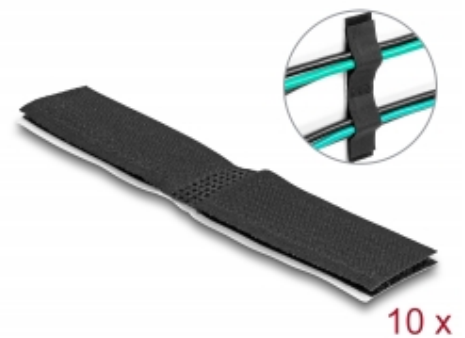

Klett-Kabelhalter selbstklebend L 110 mm x B 20 mm Set 10 Stück schwarz

Beschreibung

Dieser Klett-Kabelhalter von Delock eignet sich ideal zur Kabelbefestigung.

Wiederverwendbar durch Klettverschluss

Durch den Klettverschluss lässt sich der Kabelhalter schnell anbringen und einfach wieder lösen.

Einfache Anwendung

Der Klettstreifen ist auf der Rückseite mit einer Klebebeschichtung versehen und mit einem Spezialpapier abgedeckt. Das Papier wird entfernt und der Kabelhalter auf eine trockene, glatte und saubere Oberfläche angeklebt und fest angedrückt.

Perfekt organisiert und vielseitig einsetzbar

Die Klett-Kabelhalter sind mit allen Arten von Kabeln kompatibel z. B. Netzkabel, USB Kabel, HDMI Kabel, Ladekabel, Stromkabel etc. Ob im Büro oder Zuhause die Kabel bleiben immer ordentlich sortiert und hinterlassen einen aufgeräumten Gesamteindruck. Die Klett-Kabelhalter sind die perfekte Lösung, um Ordnung zu halten und einen Kabelsalat zu verhindern.

Artikel-Nr. 19098

EAN: 4043619190980

Ursprungsland: China

Verpackung:
Wiederverschließbare
Tüte

Technische Daten

- Länge: ca. 110 mm
- Breite: ca. 20 mm
- Selbstklebend
- 2 x Kabeldurchführung max. 50 x 10 mm
- Klettverschluss für Wiederverwendung
- Wiederverschließbar bis zu 5.000 Mal
- Umgebungstemperatur: -20 °C ~ 80 °C
- Material: Nylon
- Farbe: schwarz

Packungsinhalt