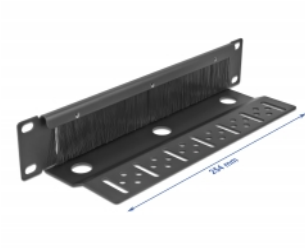

10" Kabelmanagement Bürstenleiste mit Kabelbefestigung 1 HE schwarz

Beschreibung

Diese Bürstenleiste von Delock ist für den Einbau in einen **10" Netzwerkschrank** geeignet.

Ordentliche Kabelverlegung

Die Kabel werden von vorne einfach nach hinten durchgeführt, somit bleibt die Sicht der Kabel im inneren des Netzwerkschranks verwehrt und der Netzwerkschrank hinterlässt einen **sauberen Gesamteindruck**.

Kabelbefestigung für optimales Kabelmanagement

Auf der Rückseite der Bürstenleiste, können die Kabel fixiert werden, um eine übersichtliche und **geordnete Kabelführung** zu ermöglichen.

Schutz vor Fremdkörpern

Durch die enthaltenen Nylonbürsten wird das **Eindringen von Staub und Schmutz verhindert**.

Artikel-Nr. 66845

EAN: 4043619668458

Ursprungsland: China

Verpackung: White Box

Technische Daten

- Zur Montage in 10" Netzwerkschrank, 1 HE
- Kabelbefestigung
- Nylonbürsten
- Farbe: schwarz
- Material: Metall
- Maße (LxBxH): ca. 254 x 77 x 44 mm

Packungsinhalt

- 10" Bürstenleiste
- 4 x Schrauben
- 4 x Käfigmuttern
- 4 x Unterlegscheibe
- 6 x Kabelbinder

Abbildungen

Allgemein

Montageart:	10"
-------------	-----

Physikalische Eigenschaften

Material:	Metall
Länge:	254 mm
Breite:	77 mm
Höhe:	44 mm
Farbe:	schwarz