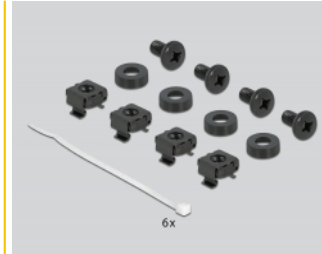

10" Kabelmanagement Bürstenleiste mit Kabelbefestigung 1 HE schwarz

Beschreibung

Diese Bürstenleiste von Delock ist für den Einbau in einen **10" Netzwerkschrank** geeignet.

Ordentliche Kabelverlegung

Die Kabel werden von vorne einfach nach hinten durchgeführt, somit bleibt die Sicht der Kabel im inneren des Netzwerkschranks verwehrt und der Netzwerkschrank hinterlässt einen **sauberen Gesamteindruck**.

Kabelbefestigung für optimales Kabelmanagement

Auf der Rückseite der Bürstenleiste, können die Kabel fixiert werden, um eine übersichtliche und **geordnete Kabelführung** zu ermöglichen.

Schutz vor Fremdkörpern

Durch die enthaltenen Nylonbürsten wird das **Eindringen von Staub und Schmutz verhindert**.

Artikel-Nr. 66845

EAN: 4043619668458

Ursprungsland: China

Verpackung: White Box

Technische Daten

- Zur Montage in 10" Netzwerkschrank, 1 HE
- Kabelbefestigung
- Nylonbürsten
- Farbe: schwarz
- Material: Metall
- Maße (LxBxH): ca. 254 x 77 x 44 mm

Packungsinhalt

- 10" Bürstenleiste
- 4 x Schrauben
- 4 x Käfigmuttern
- 4 x Unterlegscheibe
- 6 x Kabelbinder

Abbildungen

Allgemein

Montageart:	10"
-------------	-----

Physikalische Eigenschaften

Material:	Metall
Länge:	254 mm
Breite:	77 mm
Höhe:	44 mm
Farbe:	schwarz