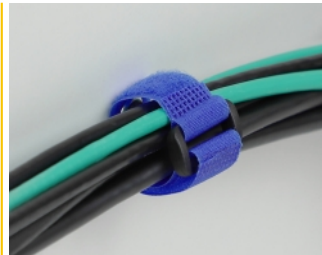

Packungsinhalt

- 5 x Klettkabelbinder

Abbildungen