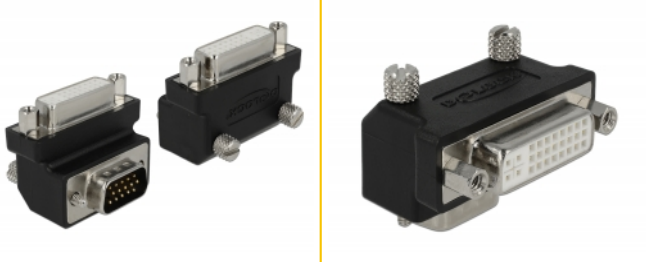

Abbildungen