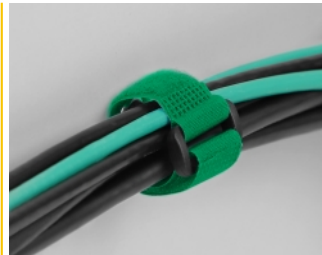

Packungsinhalt

- 5 x Klettkabelbinder

Abbildungen